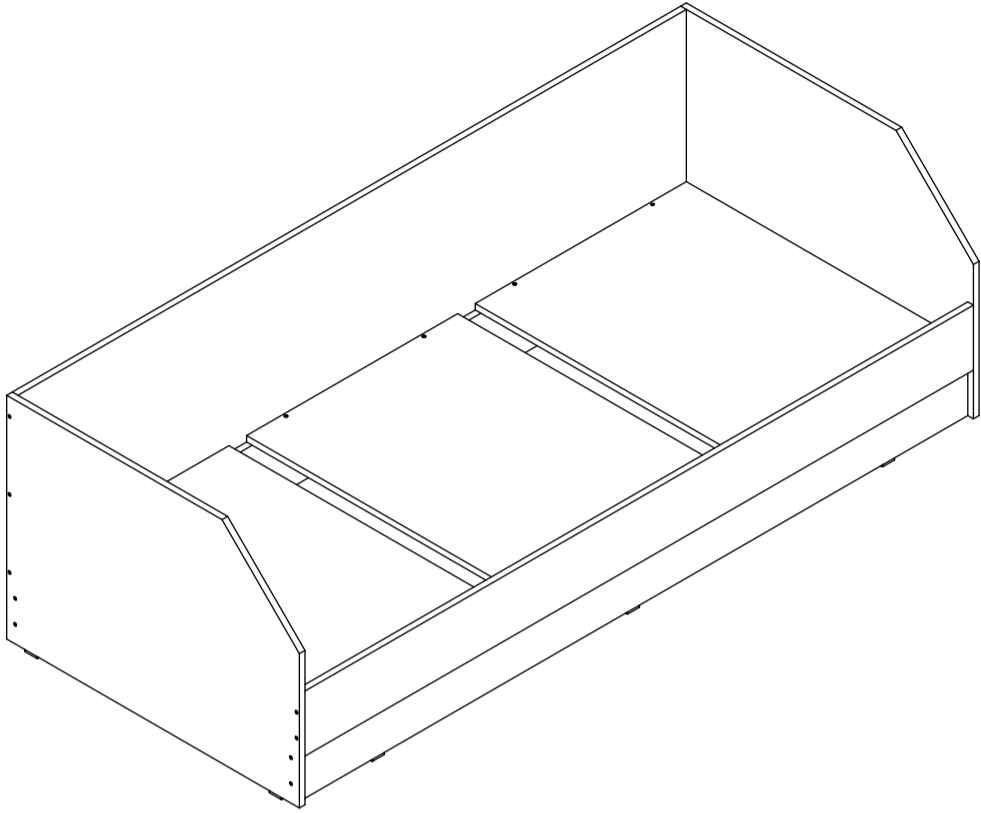

ПАСПОРТ ИЗДЕЛИЯ

Кровать

081

габаритные размеры изделия: 600x1932x832

УВАЖАЕМЫЙ ПОКУПАТЕЛЬ!

Мебельная фабрика «MODERN» выражает благодарность за выбор продукции нашего производства. Перед началом сборки внимательно ознакомьтесь с паспортом изделия, проведите проверку содержимого упаковок на наличие дефектов и соответствие комплекточной ведомости. Для устранения несоответствий в изделии и причин их возникновения, просим Вас сохранять части упаковок со всеми наклеенными этикетками. Претензии по качеству и комплектности продукции принимаются по месту приобретения.